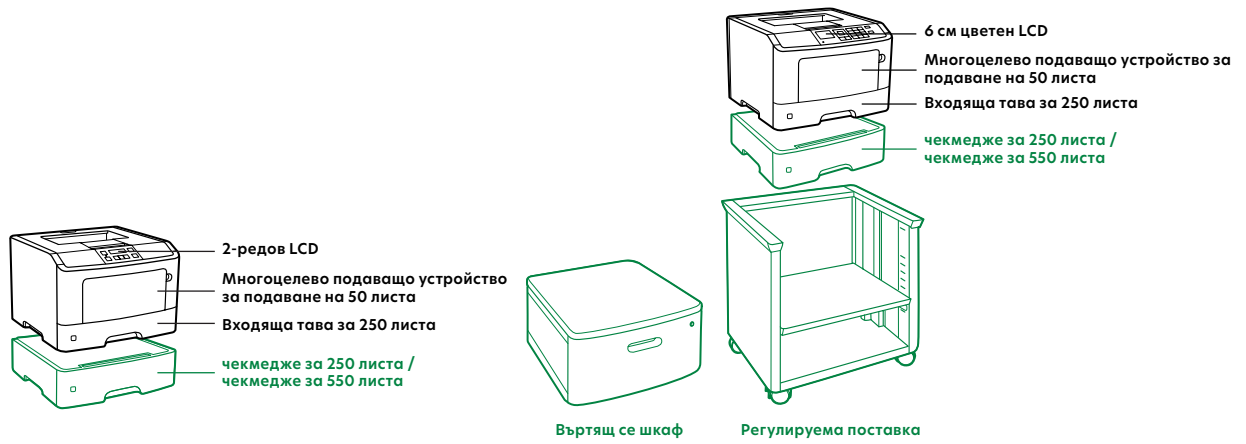

■ Стандартно
■ Допълнително